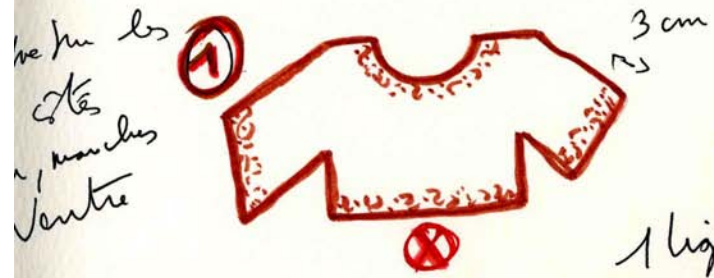

Un logo en Gros sur le côté pour laisser place au pattern.

un Gros au milieu devant a plutôt derrière

stif Logos connectés

R.K. INDUSTRIES

141, VANDALUR ROAD,
PUDHUPAKKAM,
KANCHEEPURAM DT. PIN - 603 103.

→ Metturkin.