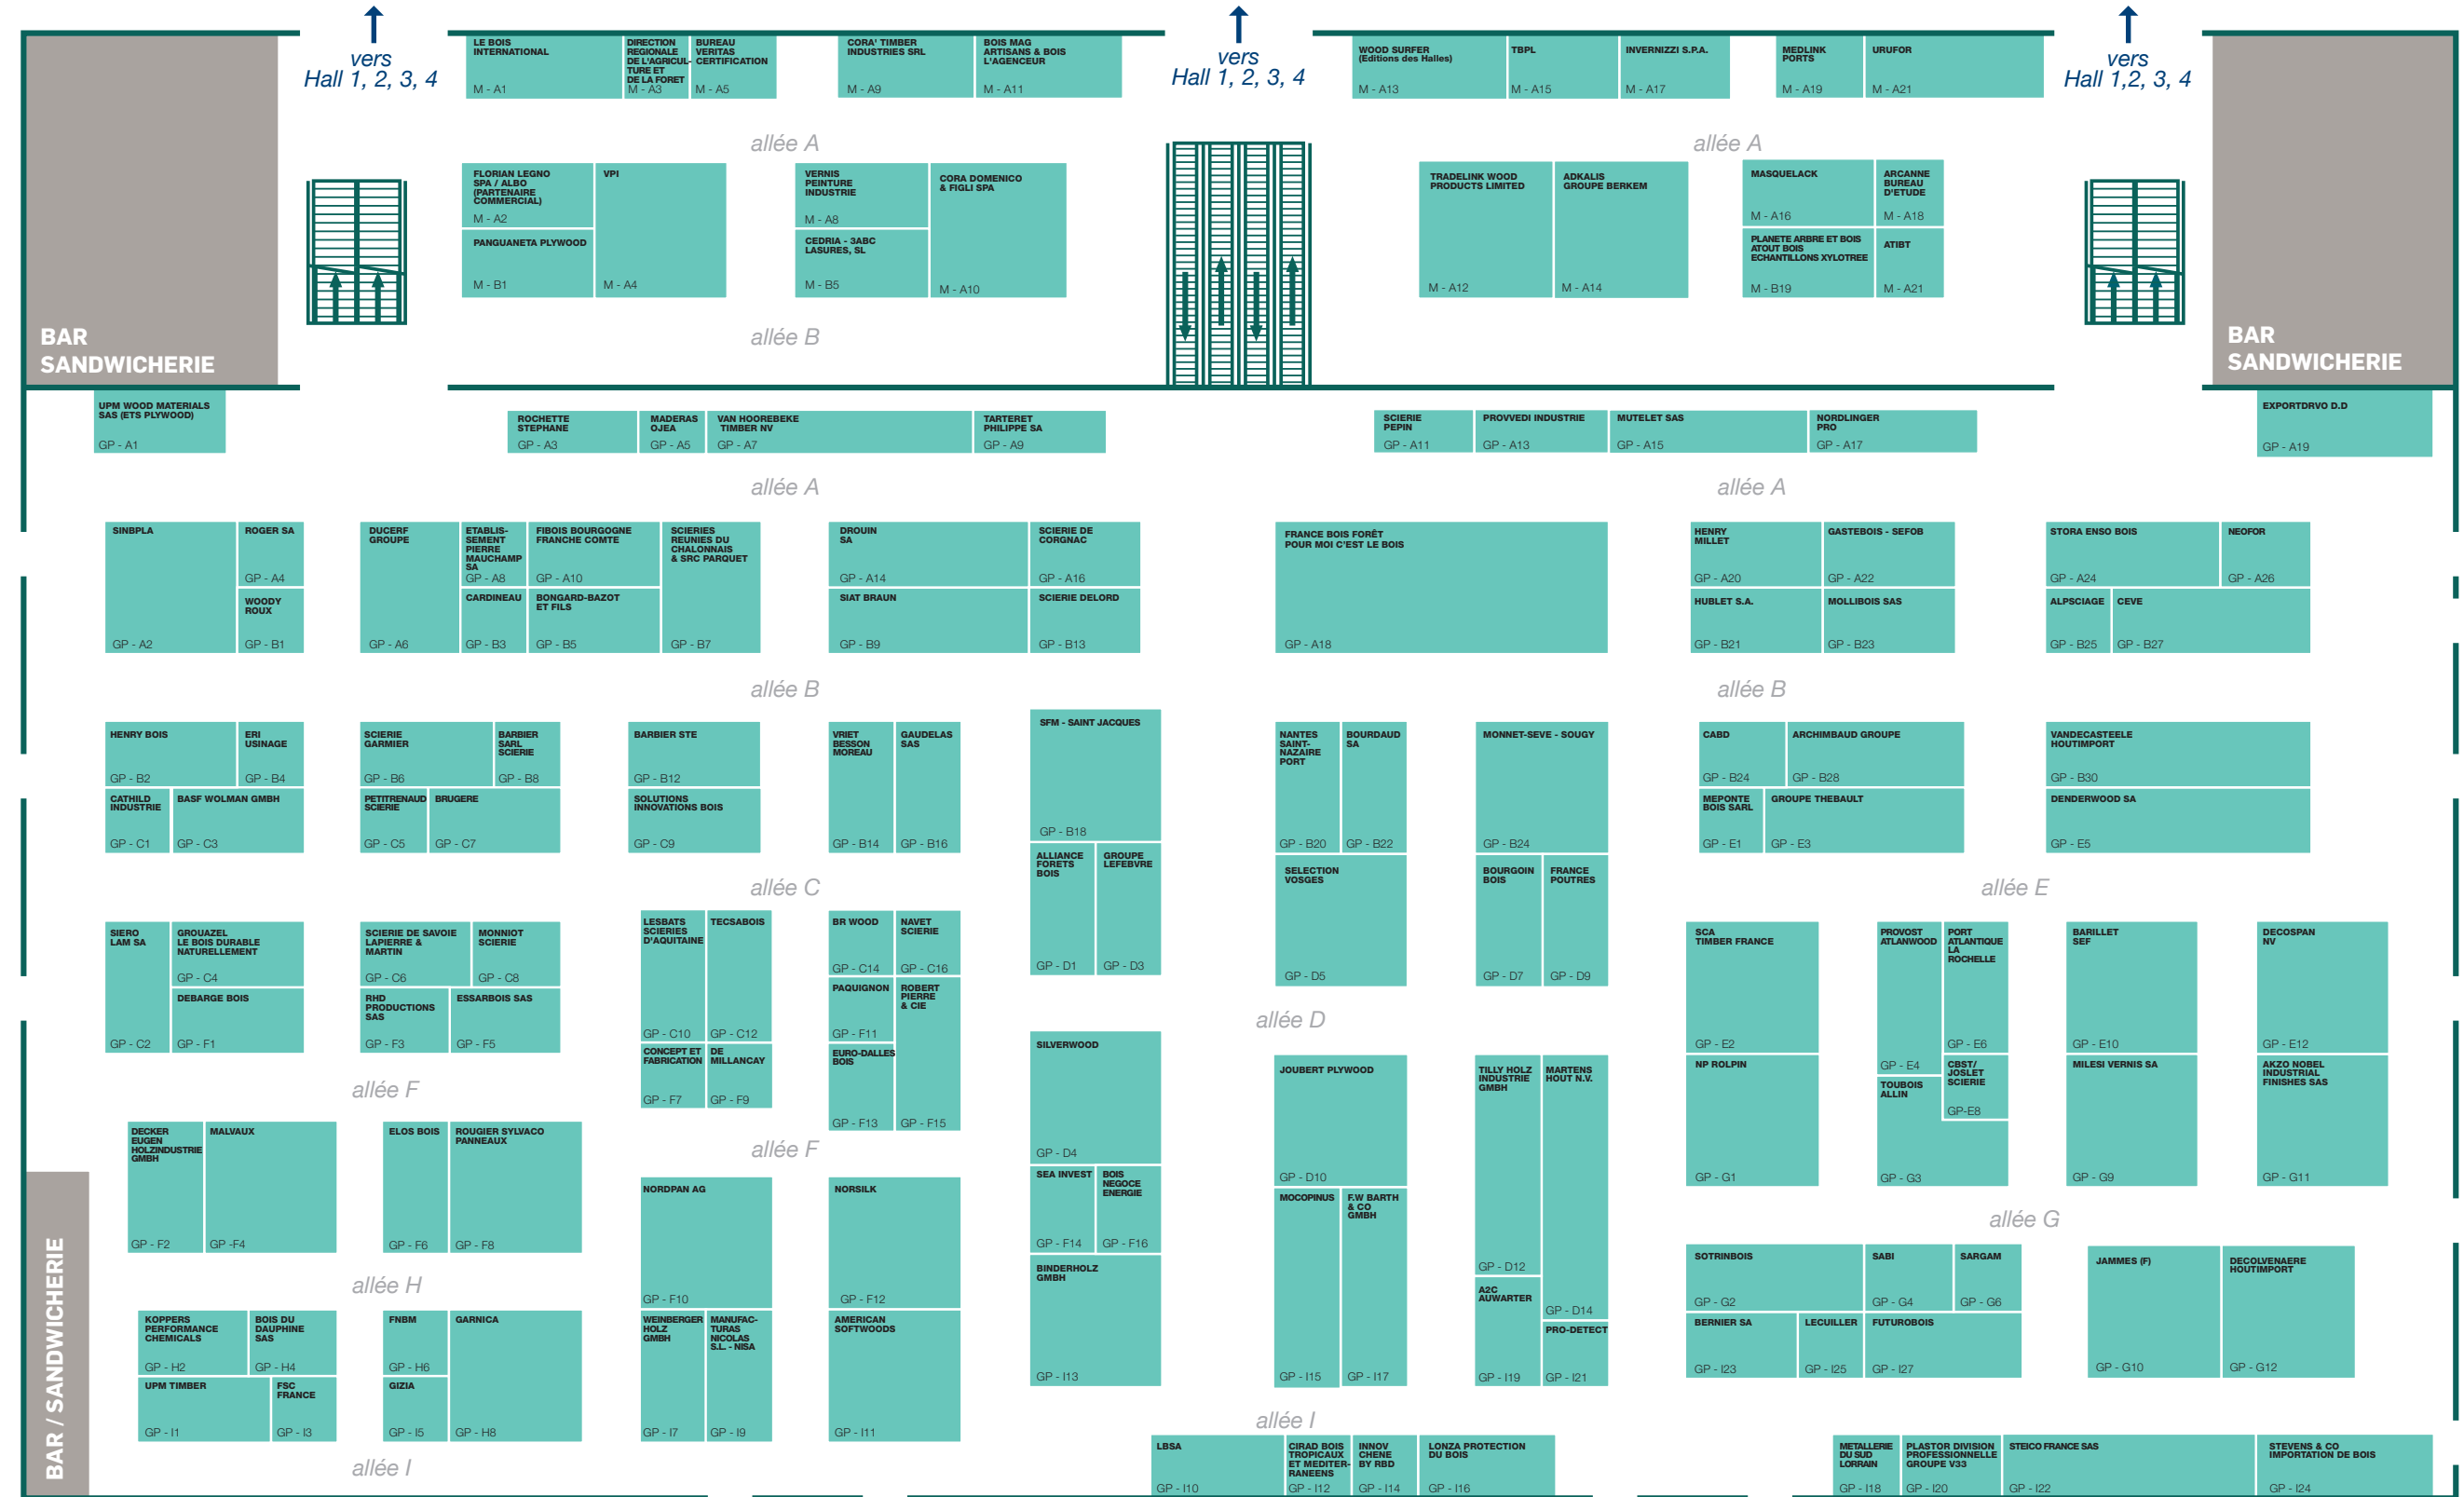

GP-B1
GP-I5
GP-C4
GP-D3
GP-E3
GP-B2
GP-A20
GP-B21
GP-I14
GP-G10
GP-D10
GP-H2
GP-I5
GP-I10
GP-A18
GP-I25
GP-C10
GP-I16
GP-A5
GP-F4
GP-D14
GP-E1
GP-I18
GP-G9
GP-I15
GP-F8
GP-B23
GP-B24
GP-C8
GP-A15
GP-B20
GP-C16
GP-A26
GP-I9
GP-A17
GP-F10
GP-F12
GP-G1
GP-A18
GP-F11
GP-A18
GP-C5
GP-I20
GP-A6
GP-I21
GP-E4
GP-A13
GP-F3
GP-A3
GP-A4
GP-F8
GP-G4
GP-B18
GP-G6
GP-B14
GP-E2
GP-F9
GP-C6
GP-B13
GP-B6
GP-B14
GP-A11
GP-A16
GP-B7
GP-F14
GP-F14
GP-A18
GP-D5
GP-B18

SIAT- BRAUN
SIEL
SIERO LAM SA
SILVERWOOD
SINBPLA
SOGEMAR CAEN
SOLUTIONS INNOVATION BOIS
SOTRINBOIS
STEICO FRANCE SAS
STORA ENSO BOIS
TARTERET PHILIPPE SA
TECSABOIS
Tecsabois Charpente
TILLY HOLZINDUSTRIE GMBH
TOUBOIS
UCFF: Union de la Coopération
Forestière Française
UPM TIMBER
UPM WOOD MATERIALS SAS
(ETS PLYWOOD)
UFFEP
VAN HOOREBEKE TIMBER
VANDECASTEELE HOUTIMPORT
VRIET FRERES
WEINBERGER-HOLZ GMBH
WOODY ROUX

GP-B9
GP-A18
GP-C2
GP-D4
GP-A2
GP-F14
GP-C9
GP-G2
GP-I22
GP-I24
GP-A24
GP-A9
GP-C12
GP-C12
GP-D12
GP-G3
GP-A18
GP-I1
GP-A1
GP-A18
GP-A7
GP-B30
GP-B14
GP-I7
GP-B1

MEZZANINE

ADKALIS - GROUPE BERKEM
APROPORT
ARCANNE BUREAU D'ETUDE
ATIBT
ATOUT BOIS ECHANTILLONS
BOISMAG - ARTISANS & BOIS - L'AGENCEUR
BUREAU VERITAS CERTIFICATION
CEDRIA
CORA DOMENICO & FIGLI SPA
CORA' TIMBER INDUSTRIES SRL
DIRECTION REGIONALE DE L'ALIMENTATION,
DE L'AGRICULTURE ET DE LA FORÊT
(PARTENAIRE COMMERCIAL)
INVERNIZZI S.P.A.
LE BOIS INTERNATIONAL
MASQUELACK

M-A14
M-A19
M-A18
M-B21
M-B19
M-A11
M-A5
M-B7
M-A10
M-A9
M-A3
M-A2
M-A17
M-A1
M-A16

MEDLINK PORTS
OLERGIE
PANGUANETA PLYWOOD
PORT DE SETE
PORT DE VILLEFRANCHE
PORT FLUVIAL D'ARLES
QUEBEC WOOD EXPORT BUREAU
REMMERS BAUSTOFFTECHNIK GMBH
SIMON LUSSIER LTEE
SPENCER INC. (C.A.)
TBPL
TRADELINK WOOD PRODUCTS LIMITED
URUFOR
VPI
WOOD SURFER (EDITIONS DES HALLES)
XYLOTREE

M-A19
M-A18
M-B1
M-A19
M-A19
M-A19
M-A4
M-A8
M-A4
M-A4
M-A15
M-A12
M-A21
M-A8
M-A13
M-B19